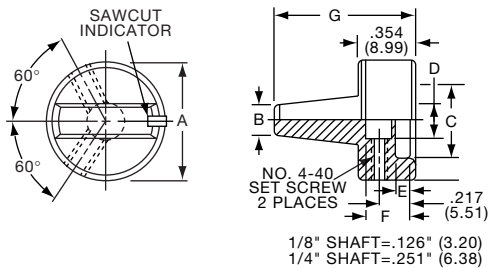

KBS SERIES

KBS500A101/4

Tyco		Control Knob with Straight Knurl and Skirt							
Electronics	Alcoswitch	Color	A	B	C	D	E	F	G
With 0-9 Numerals (36°)									
4-1437621-9	KBS500A101/8	Natural	.500(12.7)	.433(11.0)	.708(18.0)	1.00(25.4)	.950(24.1)	.826(21.0)	.655(16.7)
	KBS500A101/4	Natural	.500(12.7)	.433(11.0)	.708(18.0)	1.00(25.4)	.950(24.1)	.826(21.0)	.655(16.7)
5-1437621-3	KBS500B101/8	Black	.500(12.7)	.433(11.0)	.708(18.0)	1.00(25.4)	.950(24.1)	.826(21.0)	.655(16.7)
5-1437621-2	KBS500B101/4	Black	.500(12.7)	.433(11.0)	.708(18.0)	1.00(25.4)	.950(24.1)	.826(21.0)	.655(16.7)
With Indicator Line									
4-1437621-8	KBS500A1/8	Natural	.500(12.7)	.433(11.0)	.708(18.0)	1.00(25.4)	.950(24.1)	.826(21.0)	.655(16.7)
4-1437621-7	KBS500A1/4	Natural	.500(12.7)	.433(11.0)	.708(18.0)	1.00(25.4)	.950(24.1)	.826(21.0)	.655(16.7)
5-1437621-1	KBS500B1/8	Black	.500(12.7)	.433(11.0)	.708(18.0)	1.00(25.4)	.950(24.1)	.826(21.0)	.655(16.7)
5-1437621-0	KBS500B1/4	Black	.500(12.7)	.433(11.0)	.708(18.0)	1.00(25.4)	.950(24.1)	.826(21.0)	.655(16.7)